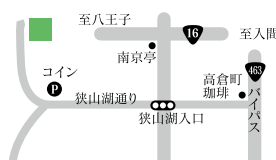

カジュアルオーベルジュ樹樹

所沢市三ヶ島1-215-4 <https://casual-auberge-jusjus.com/>
Tel: 04-2997-9288

カフェタイム : 10:00~16:00 (ラストオーダー15:30)
ランチタイム : 11:00~15:00 (ラストオーダー14:00)
ディナータイム: 18:00~22:00 [完全予約制] (ラストオーダー20:00)