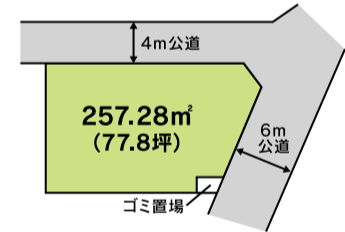

■建築条件なし売地
《学区》
椿峰小学校
西武狭山線 下山口駅 徒歩18分
土地価格 **3,980**万円

区画整理地内!敷地面積77坪超!!

- ・建築条件なし・好きなハウスメーカーで建築できます
- ・「小手指駅」よりバス便有、バス停「高峰」利用

売主につき仲介手数料不要

《物件概要》
■所在/所沢市小手指南5丁目27-1他 ■交通/西武狭山線「下山口」駅 徒歩18分
■土地権利/所有権 ■地目/宅地 ■区画数/全1区画・今回販売1区画
■都市計画/市街化区域 ■用途/第1種中高層住居専用地域
■土地面積/257.28㎡(77.8坪) ■土地価格/3,980万円 ■建ぺい率/60%
■容積率/200% ■接道/東側公道6m・北側公道4m
■設備/公営水道・本下水及び都市ガスは前面道路に埋設管あり(未接続)
■現況/更地 ■引渡/即引渡可 ■取引態様/売主