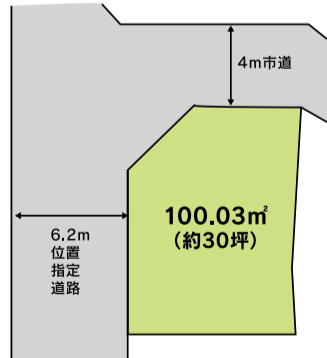

# 地元 本橋環境計画 売地情報

すぐに  
ご案内します！

■建築条件なし売地  
《学区》  
**山口小学校**  
西武狭山線 西武球場前駅 徒歩13分  
西武狭山線 下山口駅 徒歩16分  
販売価格 **1,580**万円

スーパー・コンビニ・ドラッグストアなど  
商業施設が徒歩圏内にある便利な  
住環境です。

- ・建築条件なし
- ・好きなハウスメーカーで建築できます

《物件概要》  
■所在/所沢市大字上山口  
■交通/西武狭山線「西武球場前」駅 徒歩13分・西武狭山線「下山口」駅 徒歩16分  
■土地権利/所有権 ■地目/宅地 ■土地面積/100.03㎡(実測)  
■都市計画/市街化区域 ■用途/第1種低層住居専用地域・第1種住居地域  
■建ぺい率/50%・60%  
■容積率/80%・200% (建物を建築する際は行政による按分が必要)  
■設備/上下水の引き込みあり ■接道/北側4m市道に5.63m・西側6.2m私道に約13m  
■現況/更地 ■引渡/相談  
■取引態様/専任媒介