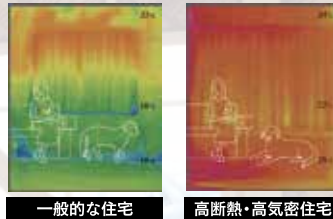

SW工法で建てる「これからの家」

高断熱・高気密住宅なら、夏涼しく、冬暖かく。

「全然ちがう！」
建主様から頂いた
お言葉です。

スギケンが常に目指すのは「永く快適に住まえる家」。具体的に言えば、夏涼しく、冬暖かい、快適な住環境を少ないエネルギーから実現する「高断熱・高気密住宅」をご提供します。そのために当社が推奨するリクシルの【SW工法(スーパーウォール)】は、高い断熱性能を生み、内から外、外から内へ熱を伝わりにくくするため、夏の暑い外気を室内に取り込みにくくし、冬の高い室温を外へ逃がしにくくします。そして、高い気密性能を生み、空気の出入口になり得る家の見えない隙間を最小限に留めます。