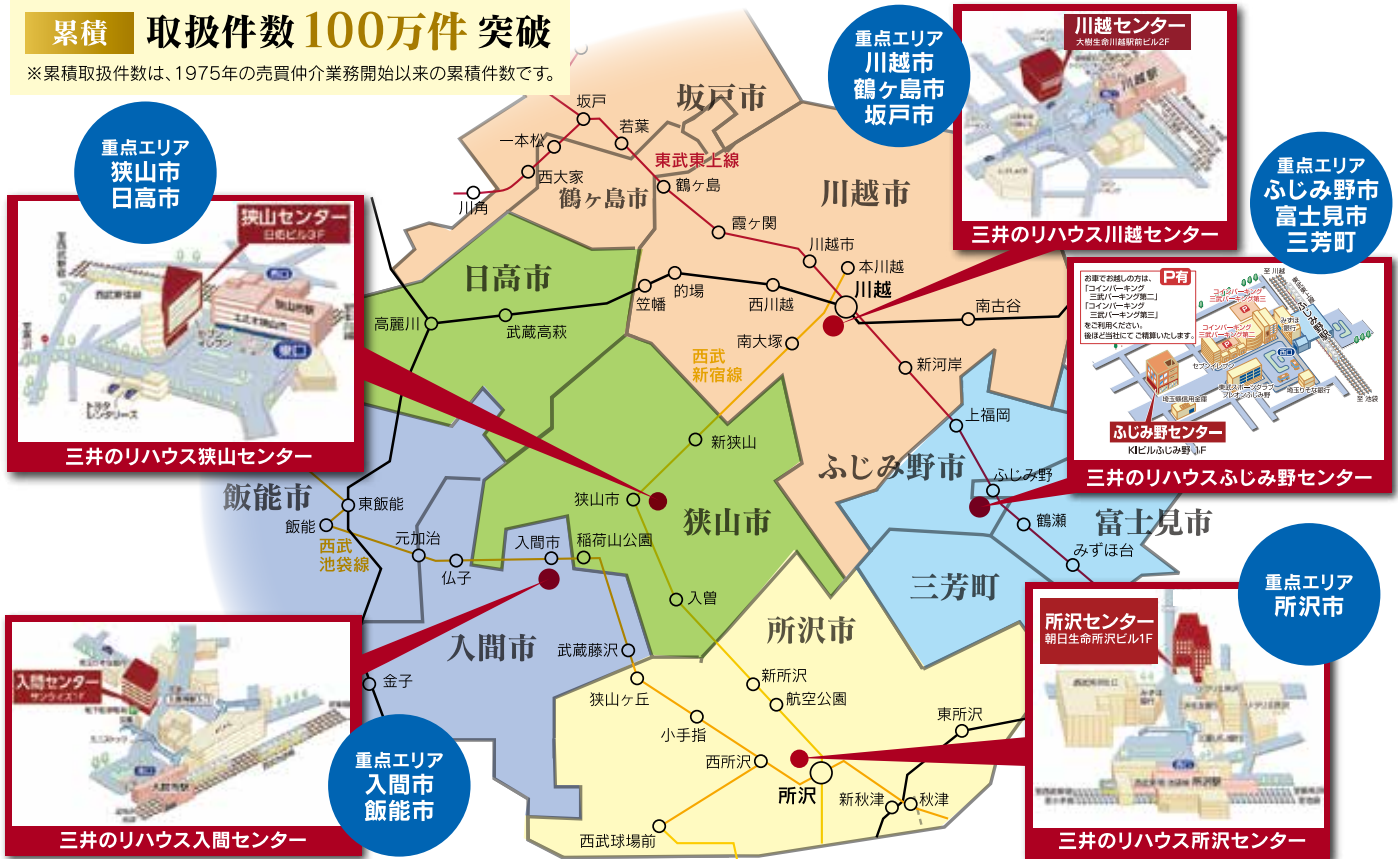

売却戸建・土地・マンション 募集強化中!

ただいま、三井のリハウスでは購入希望のお問い合わせが多く、 売却物件が不足しております!

「三井のリハウス」では、おかげさまで、多くのお客様にご購入のお問い合わせをいただいておりますが、そのお客様方にご紹介する売却物件が十分に足りておりません。そのため現在、売却物件、特にお問い合わせの多い戸建・土地・マンションの募集を一層強化しております。

累積 取扱件数 100万件突破

※累積取扱件数は、1975年の売買仲介業務開始以来の累積件数です。

じっくり 安心に ご来店・ご相談しやすい店舗立地
住み替えの疑問や相談はお近くのセンターへ直接ご来店ください。
スタッフ一同、ご来店を心よりお待ちしております。

素早く 手軽に ネット・スマホでカンタン登録する
だけで無料で査定価格をご提案

三井不動産リアルティ株式会社 営業/10:00~18:00 定休/毎週火曜日・水曜日

※詳しくはHPの各店舗「営業日カレンダー」にてご確認ください。

物件所在地の最寄店舗へお問い合わせくださいませ。

所沢センター
所沢市日吉町14-3 朝日生命所沢ビル1F
フリーコール
0120-31-0130

狭山センター
狭山市祇園4-59 日高ビル3F
フリーコール
0120-00-8431

川越センター
川越市脇田町15-10 大樹生命川越駅前ビル2F
フリーコール
0120-71-3131

入間センター
入間市向陽台1丁目160-17 サンライズ1F
フリーコール
0120-31-3531

ふじみ野センター
富士見市ふじみ野西1-21-5 KIビルふじみ野1F
フリーコール
0120-993-431

**新型コロナウイルス感染拡大予防の
安全対策について**
お客様に安心・安全にご利用いただくため、
感染拡大予防の安全対策を実施いたします。

※三井不動産リアルティグループは
'86年度~'21年度の
36年連続全国売買件介
取扱件数No.1です。

三井のリハウス

■国土交通大臣(14)第777号
(一社)不動産協会会員
(一社)不動産流通経営協会会員
(公社)首都圏不動産公正取引協議会加盟