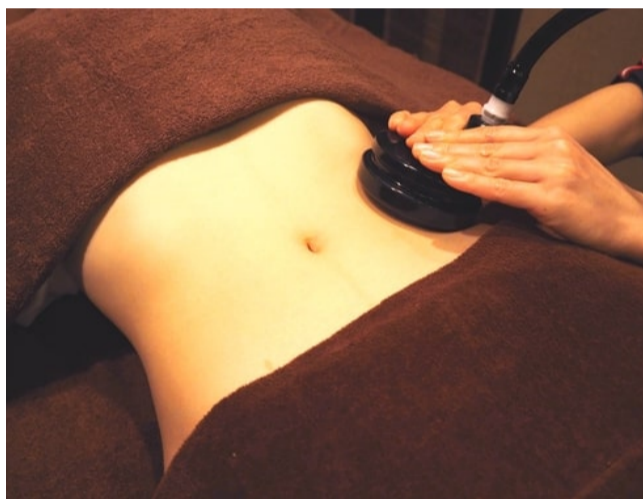

リバウンドしない高代謝ダイエット!『ただ痩せるだけではない』オーダーメイド施術を行います

滞った身体を「ほぐし」「温め」頑固なセルライトにダイレクトに働きかける施術!お客様の身体のバランスを測定し、表面のケアだけではなく、身体の内側まで活性化し免疫力・基礎代謝・新陳代謝UP!体内の老廃物をも排出し、むくみ改善!お一人お一人の身体に合わせた最適な施術を行い、溜め込まない・太らない・リバウンドしない身体を創ります。