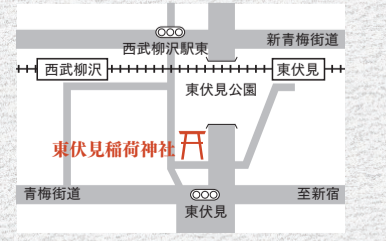

良い年でありますようにと初詣

京都・伏見稲荷大社のご分祀  
新東京百景 東伏見稲荷神社

### 諸願成就のご祈祷に関東一円から

令和4年 厄年一覧	後厄	本厄	前厄
幼児の4歳	30年生	元年生	2年生
男の大厄42歳	55年生	56年生	57年生
女の大厄33歳	元年生	2年生	3年生
女の小厄37歳	60年生	61年生	62年生
男の25歳厄	9年生	10年生	11年生
女の19歳厄	15年生	16年生	17年生
男女の厄年	36年生	37年生	38年生

厄年に関わらず、厄除開運祈禱も随時お受けになれます  
◆ご利益にあやかろうと、「お正月」に当社へ初詣に訪れる大勢の人々。リピーターも増えています。  
◆各種特別授与品も多数あり、家内安全・商売繁昌・厄除開運・交通安全などの祈願に訪れる人々が多いのですが、願い事・ご利益は多岐にわたっているというのが、稲荷神社の特徴です。

アクセス  
◆JR中央線三鷹駅または吉祥寺駅からバス  
◆西武新宿線西武柳沢駅  
または東伏見駅から徒歩7分

西東京市東伏見1-5-38  
Tel.042-461-1125(代)  
受付時間:9:00~16:30  
東伏見稲荷神社  
http://www.higashifushimi-inari.jp/

地元を楽しもう