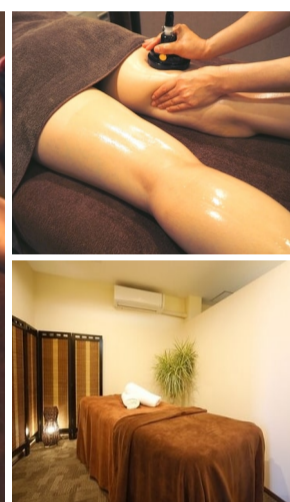

リバウンドしない高代謝ダイエット!『ただ痩せるだけではない』深部から身体を整え、免疫力もUP!

滞った身体を「ほぐし」「温め」頑固なセルライトにダイレクトに働きかける施術!お客様の身体のバランスを測定し、表面のケアだけではなく、身体の内側までアプローチし、お一人お一人の身体に合わせた最適な施術を行います。身体の内側を活性化し血行促進、基礎代謝・新陳代謝、免疫力UP!体内の老廃物を排出し、むくみ改善!溜め込まない、太らない、リバウンドしない高代謝で巡りの良い身体を創ります。施術後、実感いただけます!