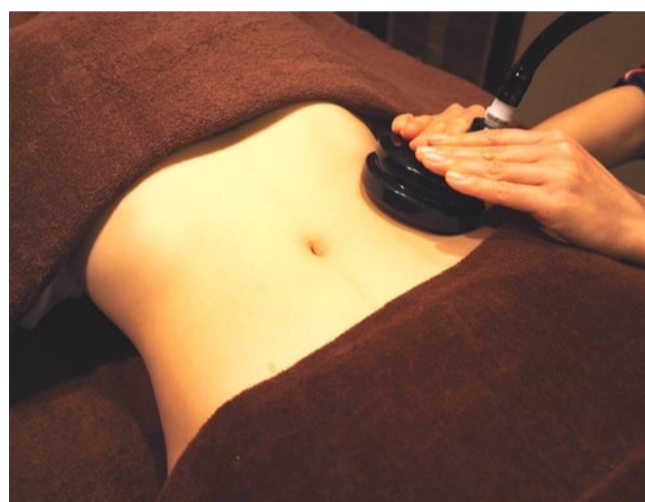

リバウンドしない高代謝ダイエット!『ただ痩せるだけではない』深部から身体を整え、免疫力もUP!

滞った身体を「ほぐし」「温め」頑固なセルライトにダイレクトに働きかける施術!お客様の身体のバランスを測定し、表面のケアだけではなく、身体の内側までアプローチし、お一人お一人の身体に合わせた最適な施術を行います。身体の内側を活性化し血行促進、基礎代謝・新陳代謝、免疫力UP!体内の老廃物を排出し、むくみ改善!溜め込まない、太らない、リバウンドしない高代謝で巡りの良い身体を創ります。施術後、実感いただけます!