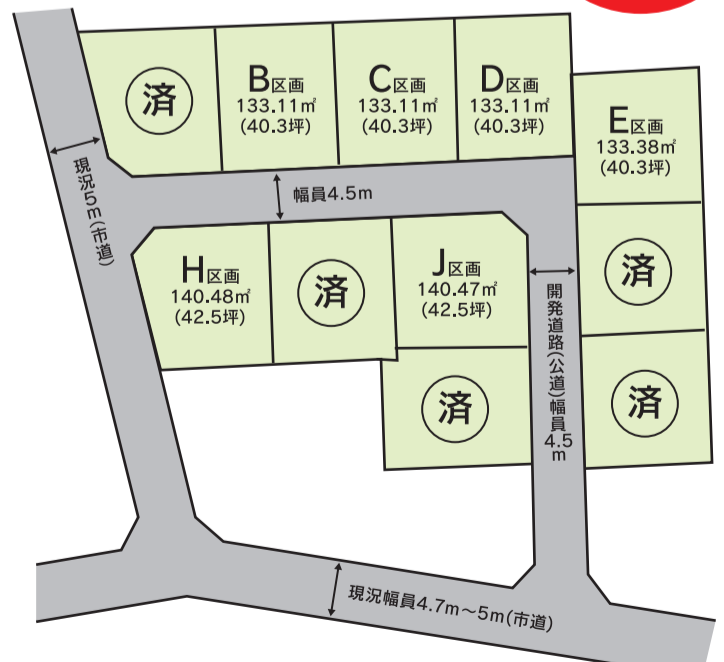

すぐにご案内します!

泉小 山口中 学区内

建築条件なし売地

西武池袋線 「西所沢」駅 徒歩16分

販売価格 **2,000万円~2,350万円**

南傾斜・ひな壇の開発分譲地

建築条件なし
 お好きなハウスメーカーどうぞ!

売主につき
 仲介手数料不要