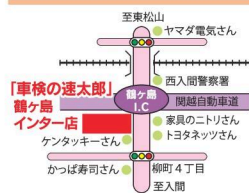

「車検の速太郎」鶴ヶ島インター店の8つのいいね

1. 1 全車種一律検査料 13,000円+消費税でリーズナブル
2. 2 車検は最短45分！その場で乗って帰れます
   ※作業内容によって時間に変更あり
3. 3 整備士2名体制で、56項目を入念にチェック
4. 4 完全予約制だから、待たずにできる
5. 5 目で見て確認できる、立ち合い対話あり
6. 6 うれしい土日営業
7. 7 6ヶ月または1万キロまで整備保証付き
8. 8 おもてなしの心を大事にしています

まずはお気軽にお問い合わせ下さい！

ご予約下さい
「まみたんを見た」と伝えれば
2,200円OFF!
※お手元に車検証を用意していただくとスムーズです