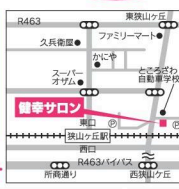

日本瘦身医学協会会員 耳つぼダイエット 健幸サロン

まずはお気軽にお電話ください

☎090-4731-3914

※3密を避けるためにもご予約をお願いいたします。

■所沢市東狭山ヶ丘2-2988-12 1F  
■9:00~19:00 ■不定休  
■近隣駐車場あり

○施術料  
1回2,000円(税別)  
○金粒代 800円(税別)  
※その他諸費用は  
個人差があります

Webからも  
予約できます