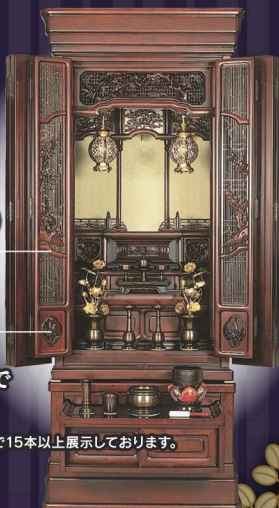

こんな時代だからこそ
安心できる仏具店で。

人を結ぶ“絆”

いつでもそばにいてほしい ありがとうをかたちに・・・

コロナ対策店舗
アルコール消毒
適度な換気
マスク・手袋着用

限定1本

従来型
唐木仏壇

紫檀系(ブピンガ)

◎高さ169cm 幅69cm 奥60cm
◎台輪/戸軸/戸板 薄板貼
◎生産地 海外

仏壇+本尊+仏具一式+
清掃用具+配送設置込みで

税別**488,000円**

※その他画像に似たお仏壇も上記の内容で15本以上展示しております。
価格は278,000円～

限定1本

モダン
直置仏壇

カーリーメープル材

◎高145cm 幅48cm 奥45cm
◎台輪/戸板 カーリーメープル(無垢+薄板)
◎生産地 日本

仏壇+本尊+仏具一式+
清掃用具+配送設置込みで

税別**528,000円**

※その他画像に似たお仏壇も上記の内容で30本
以上展示しております。価格は228,000円～

仏壇全品 当店平常価格より **大幅値下げ!**
他店とはここが違います

さらに メーカー希望小売価格**10万円相当**の
木彫本尊 仏具もお付けいたします!

おかげさまで仏壇の山下は創業40年。

お仏壇の山下

坂戸支店

坂戸市片柳1737-1 (アイパーツ様裏)

営業時間 9:30~18:00/定休日 毎週水曜日

049-282-9255

お仏壇の山下 検索 <https://www.yamashita-btdn.com/>

熊谷本店 **048-525-1888**

熊谷市上奈良1072-1