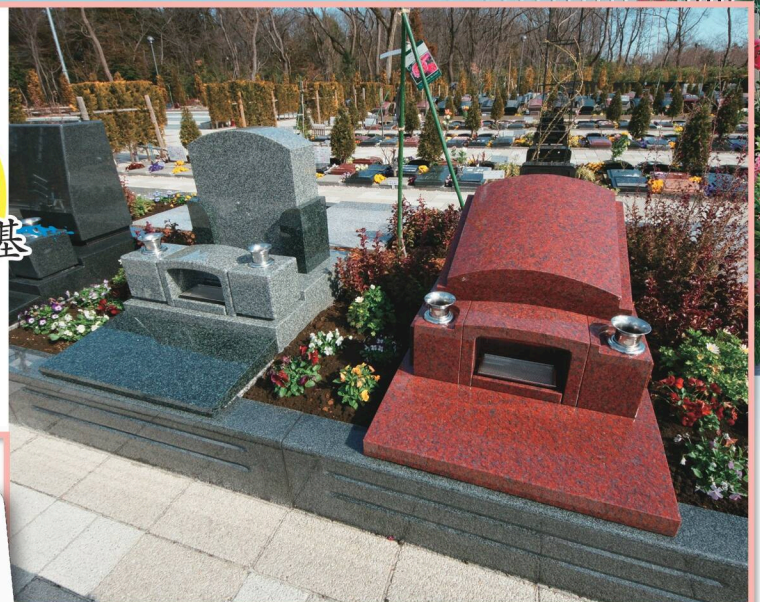

## 2周年記念 [特別企画]

〈河北山崎〉の耀をテラスに！  
高級感あふれる「耀」  
かがやき

2周年  
記念  
限定 50基

永代供養墓  
永代使用料・墓石代

特別  
記念価格

190(税抜)万円より

ぐらんぱど読者限定！  
クオ・カード  
1,000円分  
プレゼント！

現地にぐらんぱどをご持参、または係員に「ぐらんぱどを見た」とお伝えください。  
アンケートにご記入いただいた方に後日、クオ・カード1,000円分を(株)西埼玉ぱどより発送させていただきます。●1家族様につき1回限りのプレゼントとなります。  
●プレゼント有効期限/2020年11月30日迄