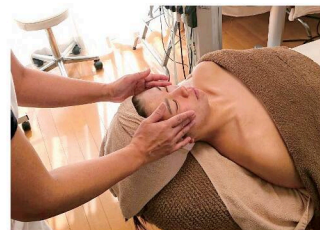

## エイジングケア体験！ 細胞レベルからの若返り

オープンから20年。確かな技術と低価格が地元で評判のプライベートサロンでエイジングケア体験キャンペーンを実施中です！再生医療分野の幹細胞テクノロジーによって開発された特許成分（ヒト脂肪間質細胞順化培養液エキス）を使用し、細胞レベルからの若返りを促進。ハリ・つや・美白・弾力と、お肌のあらゆる悩みにアプローチします。ぜひ、お試しください。  
※価格は税込みです。