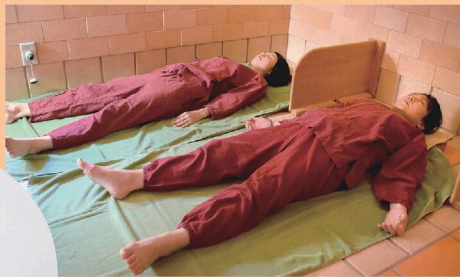

# 抗酸化温浴施設 陶板浴ルミアンさんに行ってきました!

私達が体験しました!  
三浦さん・浅井さん

体内に増えすぎると正常な細胞や遺伝子を攻撃し、様々な疾患をもたらす要因となる活性酸素。その活性酸素を取り除く効果や、体がもつ本来の免疫力を効果的に高めることが期待できるのが「抗酸化」です。陶板浴ルミアンさんではこの抗酸化の効果をも十分に体に取り込めるのが特徴なのだとか。免疫力を高めることで、ウイルスを寄せ付けず、負けない体づくりの体験レポートです!

まずは受付で施設内の設備や利用法を教えてくださいました。着替えやタオルは受付で貸してもらえます!

ん!これは何?

抗酸化工法で建てられている陶板浴ルミアンさん。パンを放っておいても、カビが生えないほど、クリンな空気に包まれているそうですよ!

着替えを終えて、いざ陶板浴ルームへ。

部屋の中は45℃、なのに湿度はなんと10%。入った瞬間は暑い!と思えますが、息苦しさはまったくなし。今まで体験したことのない不思議な感じ。さっそく、抗酸化陶器できているタイルの上にタオルを敷いて寝てみると...。気持ちよすぎたあつという間に寝てしまいました(笑)。