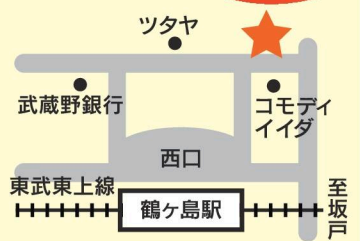

埼玉川越
相続遺言
相談センター
ふくろう先生
ふくろう 相続

相続、遺言の ご相談とお手続きは 埼玉川越相続遺言相談センターへ

正しい遺言は**公正証書遺言**にしましょう
あなたのお気持ちをお聞きし、代わりに遺言の原案を作ります。
遺言執行者、証人二人もお任せください。

1. 次の方に、特に遺言の作成をおすすめします!
- ①ご夫婦で子供のいない方
  - ②独身の方
  - ③何度か結婚、離婚して子どもがその都度いる方
  - ④法定相続人のいない方

特定の誰かに遺産を遺したい。
遺言書が無いと自分の思い通りにいきません!
①特別に世話してくれた子に財産を沢山あげたい。②お世話になったあの方に財産を譲りたい。③国や市町村、または社団等に寄付したい。

離婚

初回相談
無料

生前贈与

鶴ヶ島駅
徒歩1分